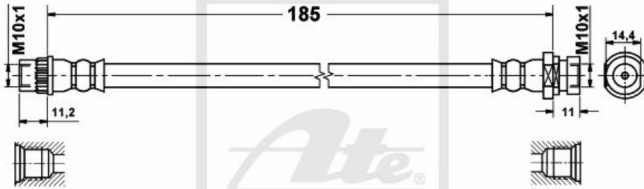

24.5251-0185.3 330701

ATE Bremsschlauch Bremsleitung hinten für Renault Espace IV Laguna II

Nr.: 4642864

Angaben zur Produktsicherheit:

Hersteller:

Continental Aftermarket & Services GmbH
– Sodener Str. 9
– 65824 Schwalbach
– Deutschland