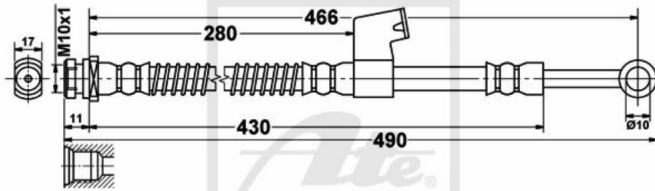

24.5248-0467.3 330921

ATE Bremsschlauch Bremsleitung vorne rechts für Hyundai Getz 24.5248-0467.3

Nr.: 4642861

Angaben zur Produktsicherheit:

Hersteller:

Continental Aftermarket & Services GmbH
– Sodener Str. 9
– 65824 Schwalbach
– Deutschland