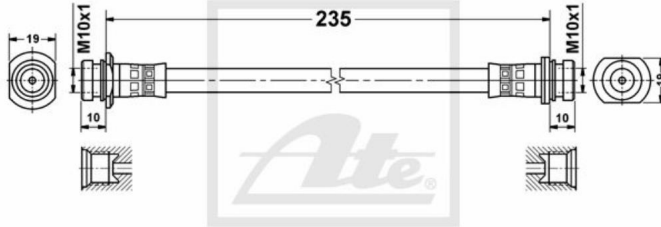

24.5247-0235.3 331374

ATE Bremsschlauch Bremsleitung hinten für Suzuki Alto 24.5247-0235.3

Nr.: 4642851

Angaben zur Produktsicherheit:

Hersteller:

Continental Aftermarket & Services GmbH
– Sodener Str. 9
– 65824 Schwalbach
– Deutschland