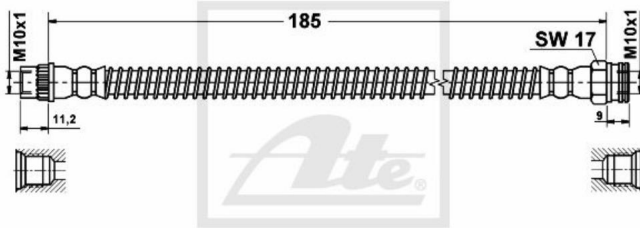

## ATE Bremsschlauch Bremsleitung hinten für Citroën C2 C3 I Pluriel 24.5246-0185.3

Nr.: 4642842