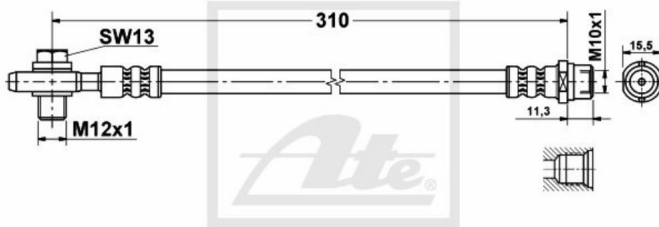

24.5243-0310.3 330755

ATE Bremsschlauch Bremsleitung hinten für Audi A6 Avant Passat Variant

Nr.: 4642838

Angaben zur Produktsicherheit:

Hersteller:

Continental Aftermarket & Services GmbH
– Sodener Str. 9
– 65824 Schwalbach
– Deutschland