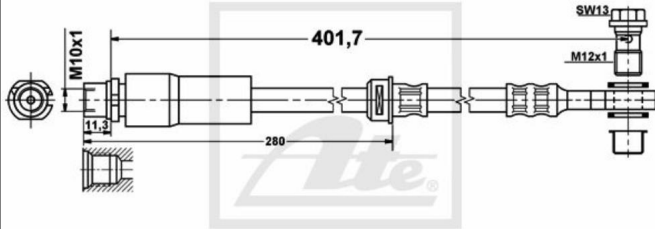

24.5241-0401.3 331021

ATE Bremsschlauch Bremsleitung vorne für Fiat Croma Kasten 24.5241-0401.3

Nr.: 4642831

Angaben zur Produktsicherheit:

Hersteller:

Continental Aftermarket & Services GmbH
– Sodener Str. 9
– 65824 Schwalbach
– Deutschland