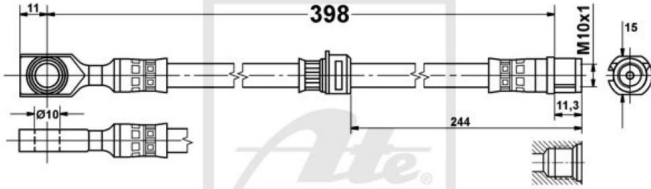

## ATE Bremsschlauch Bremsleitung vorne für Opel Astra G CC Zafira A 24.5241-0396.3

Nr.: 4642830