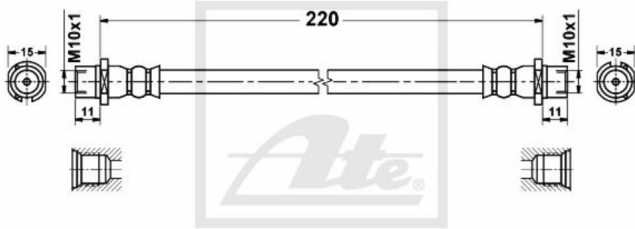

24.5240-0220.3 330619

ATE Bremsschlauch hinten für Opel Astra G CC Caravan Combo Kasten/Kombi

Nr.: 4642828

Angaben zur Produktsicherheit:

Hersteller:

Continental Aftermarket & Services GmbH
– Sodener Str. 9
– 65824 Schwalbach
– Deutschland