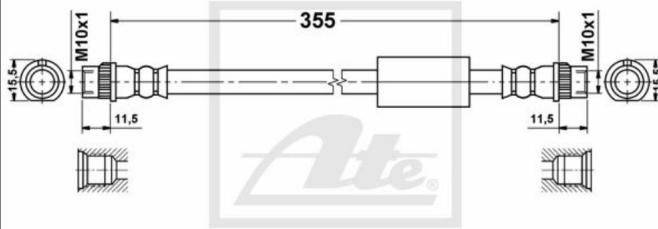

24.5239-0355.3 331243

ATE Bremsschlauch hinten für Citroën Jumpy Kasten 24.5239-0355.3

Nr.: 4642825

Angaben zur Produktsicherheit:

Hersteller:

Continental Aftermarket & Services GmbH
– Sodener Str. 9
– 65824 Schwalbach
– Deutschland