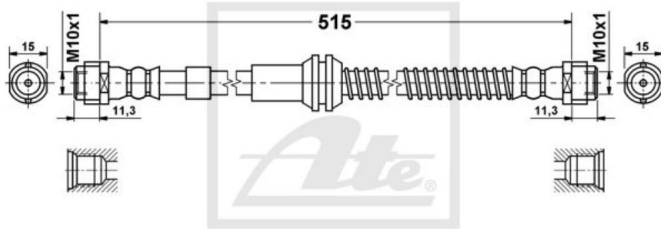

24.5237-0515.3 331463

ATE Bremsschlauch Bremsleitung vorne für VW Touareg Van Q7 24.5237-0515.3

Nr.: 4642817

Angaben zur Produktsicherheit:

Hersteller:

Continental Aftermarket & Services GmbH
– Sodener Str. 9
– 65824 Schwalbach
– Deutschland