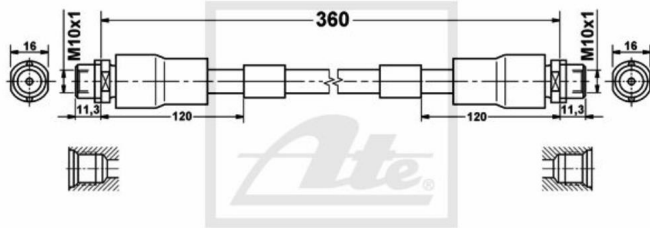

## ATE Bremsschlauch Bremsleitung vorne für Audi A8 Passat Variant 24.5237-0360.3

Nr.: 4642815

**Angaben zur Produktsicherheit:**

**Hersteller:**

Continental Aftermarket & Services GmbH  
– Sodener Str. 9  
– 65824 Schwalbach  
– Deutschland