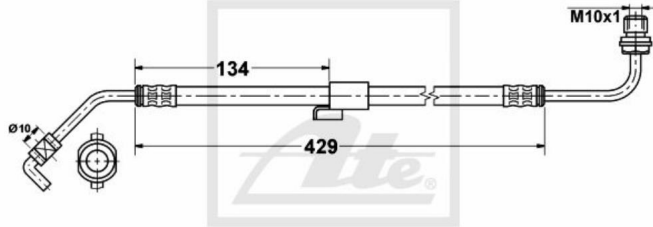

24.5236-0430.3 330587

ATE Bremsschlauch vorne links für Ford Transit Bus Kasten 24.5236-0430.3

Nr.: 4642807

Angaben zur Produktsicherheit:

Hersteller:

Continental Aftermarket & Services GmbH

- Sodener Str. 9
- 65824 Schwalbach
- Deutschland