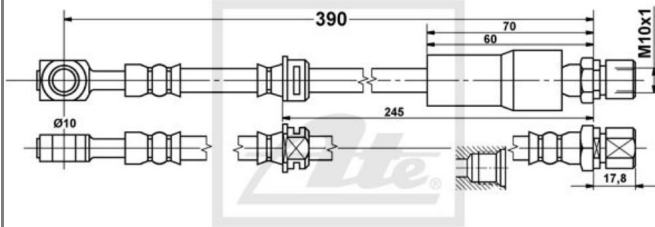

24.5231-0391.3 331424

ATE Bremsschlauch Bremsleitung vorne für Opel Vectra B Caravan 24.5231-0391.3

Nr.: 4642794

Angaben zur Produktsicherheit:

Hersteller:

Continental Aftermarket & Services GmbH

- Sodener Str. 9
- 65824 Schwalbach
- Deutschland