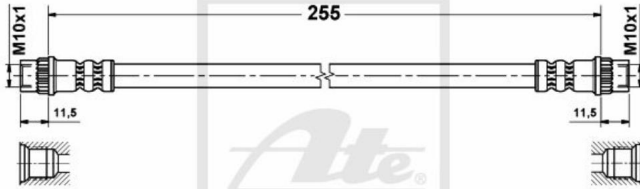

## ATE Bremsschlauch Bremsleitung hinten für Citroën Berlingo Kasten 24.5229-0255.3

Nr.: 4642787

**Angaben zur Produktsicherheit:**

**Hersteller:**

Continental Aftermarket & Services GmbH  
– Sodener Str. 9  
– 65824 Schwalbach  
– Deutschland