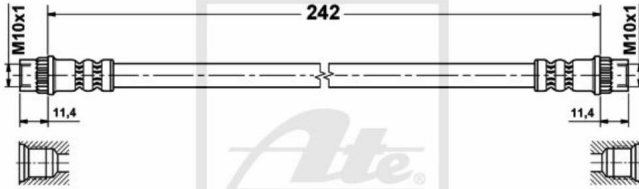

24.5229-0240.3 330400

ATE Bremsschlauch Bremsleitung hinten links für Peugeot 206 CC Schrägheck

Nr.: 4642785

Angaben zur Produktsicherheit:

Hersteller:

Continental Aftermarket & Services GmbH
– Sodener Str. 9
– 65824 Schwalbach
– Deutschland