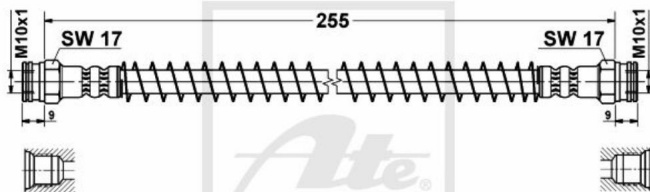

24.5228-0255.3 330409

ATE Bremsschlauch Bremsleitung hinten für Peugeot 205 II I Cabriolet

Nr.: 4642772

Angaben zur Produktsicherheit:

Hersteller:

Continental Aftermarket & Services GmbH

- Sodener Str. 9
- 65824 Schwalbach
- Deutschland