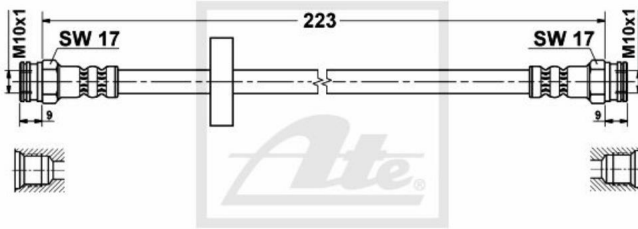

24.5228-0223.3 330530

ATE Bremsschlauch Bremsleitung hinten für Fiat Tempra S.W. Brava Marea Weekend

Nr.: 4642769

Angaben zur Produktsicherheit:

Hersteller:

Continental Aftermarket & Services GmbH
– Sodener Str. 9
– 65824 Schwalbach
– Deutschland