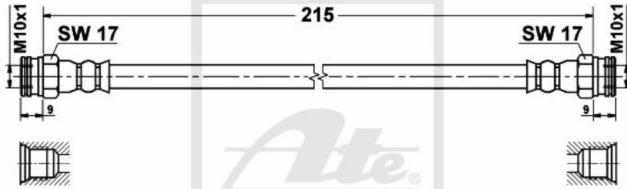

## ATE Bremsschlauch Bremsleitung hinten für Fiat Grande Punto Evo 24.5228-0216.3

Nr.: 4642768

**Angaben zur Produktsicherheit:**

**Hersteller:**

Continental Aftermarket & Services GmbH  
– Sodener Str. 9  
– 65824 Schwalbach  
– Deutschland