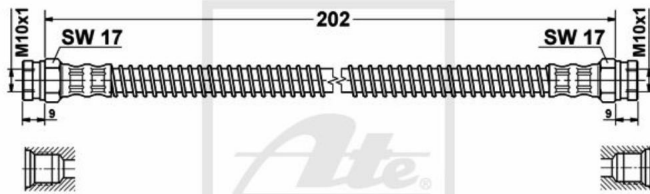

24.5228-0195.3 330469

ATE Bremsschlauch Bremsleitung hinten links für Citroën Xsara Coupe ZX

Nr.: 4642764

Angaben zur Produktsicherheit:

Hersteller:

Continental Aftermarket & Services GmbH
– Sodener Str. 9
– 65824 Schwalbach
– Deutschland