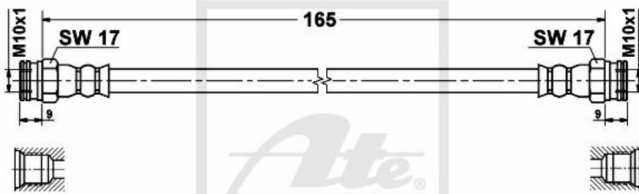

24.5228-0165.3 330879

ATE Bremsschlauch Bremsleitung hinten für Fiat 500 C Panda 24.5228-0165.3

Nr.: 4642760

Angaben zur Produktsicherheit:

Hersteller:

Continental Aftermarket & Services GmbH
– Sodener Str. 9
– 65824 Schwalbach
– Deutschland