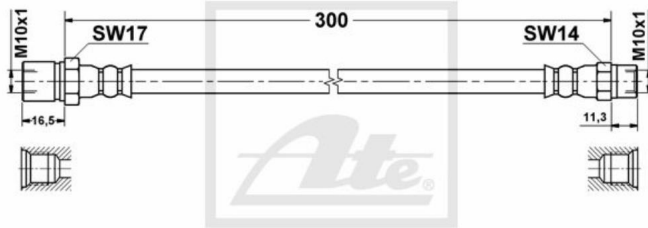

24.5225-0300.3 331266

ATE Bremsschlauch Bremsleitung vorne für Porsche 911 Cabriolet Targa

Nr.: 4642756

Angaben zur Produktsicherheit:

Hersteller:

Continental Aftermarket & Services GmbH
– Sodener Str. 9
– 65824 Schwalbach
– Deutschland