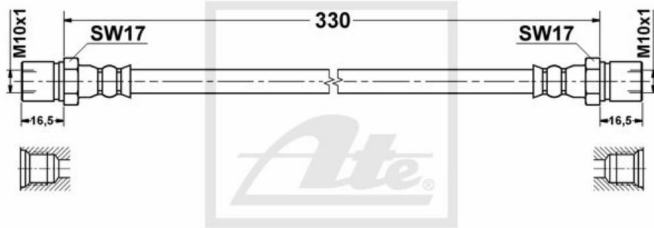

## ATE Bremsschlauch Bremsleitung vorne für Ferrari Testarossa 400 I Mondial

Nr.: 4642752

**Angaben zur Produktsicherheit:**

**Hersteller:**

Continental Aftermarket & Services GmbH  
– Sodener Str. 9  
– 65824 Schwalbach  
– Deutschland