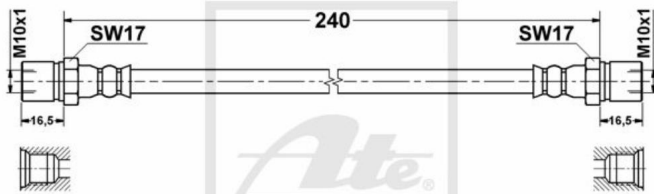

24.5224-0240.3 331260

## ATE Bremsschlauch hinten für VW Transporter II Bus Kasten 24.5224-0240.3

Nr.: 4642749

**Angaben zur Produktsicherheit:**

**Hersteller:**

Continental Aftermarket & Services GmbH  
– Sodener Str. 9  
– 65824 Schwalbach  
– Deutschland