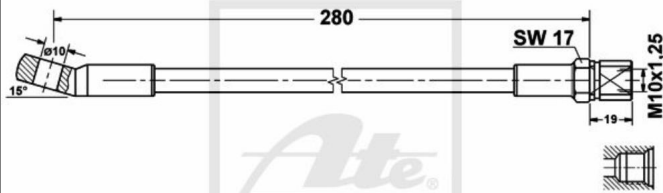

## ATE Bremsschlauch Bremsleitung vorne für Fiat X 1/9 128 Familiare 24.5209-0280.3

Nr.: 4642746