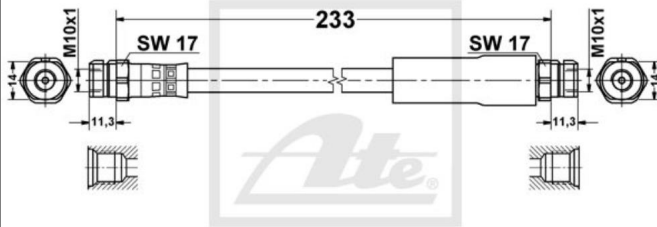

## ATE Bremsschlauch Bremsleitung hinten für VW Golf VI V Passat Alltrack

Nr.: 4642741

**Angaben zur Produktsicherheit:**

**Hersteller:**

Continental Aftermarket & Services GmbH  
– Sodener Str. 9  
– 65824 Schwalbach  
– Deutschland