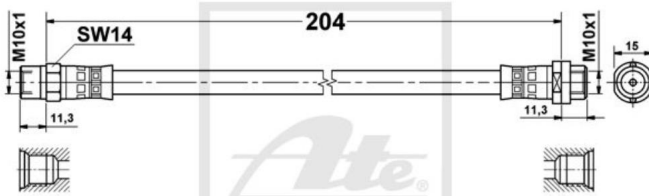

24.5202-0204.3 331402

ATE Bremsschlauch Bremsleitung hinten für BMW 3er Cabriolet Touring

Nr.: 4642739

Angaben zur Produktsicherheit:

Hersteller:

Continental Aftermarket & Services GmbH
– Sodener Str. 9
– 65824 Schwalbach
– Deutschland