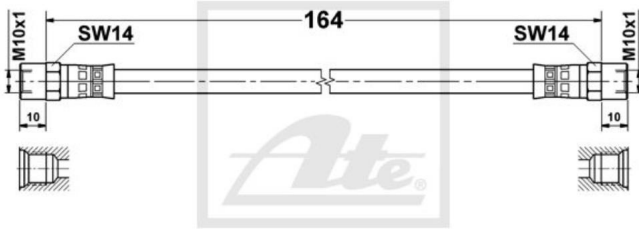

24.5201-0164.3 331414

## ATE Bremsschlauch Bremsleitung hinten für VW Passat Stufenheck Variant

Nr.: 4642735

**Angaben zur Produktsicherheit:**

**Hersteller:**

Continental Aftermarket & Services GmbH  
– Sodener Str. 9  
– 65824 Schwalbach  
– Deutschland