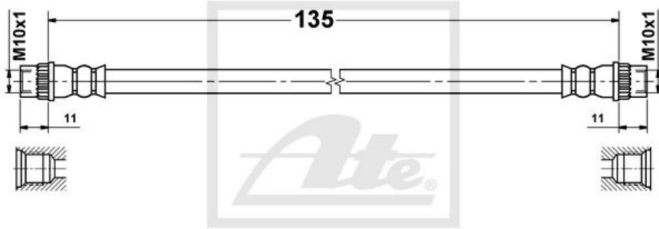

## ATE Bremsschlauch hinten rechts für Renault Scénic III Grand 24.5201-0135.3

Nr.: 4642734