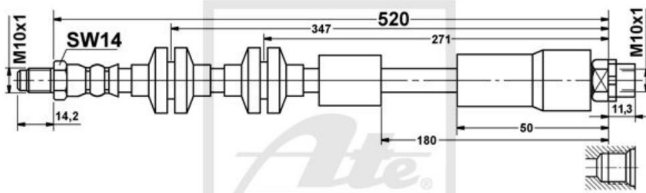

24.5174-0526.3 331365

ATE Bremsschlauch Bremsleitung vorne für BMW 1er 3er Touring 24.5174-0526.3

Nr.: 4642729

Angaben zur Produktsicherheit:

Hersteller:

Continental Aftermarket & Services GmbH
– Sodener Str. 9
– 65824 Schwalbach
– Deutschland