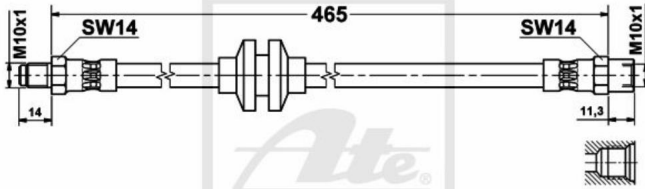

24.5170-0465.3 331331

## ATE Bremsschlauch Bremsleitung vorne für Volvo 440 K 480 E 460 L 24.5170-0465.3

Nr.: 4642724

**Angaben zur Produktsicherheit:**

**Hersteller:**

Continental Aftermarket & Services GmbH  
– Sodener Str. 9  
– 65824 Schwalbach  
– Deutschland