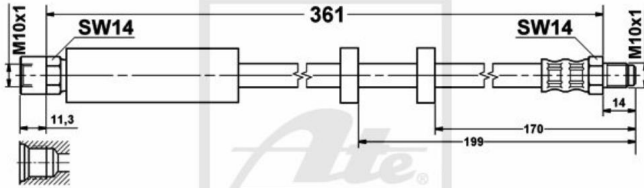

24.5170-0361.3 331310

ATE Bremsschlauch Bremsleitung vorne für Volvo V70 I C70 Cabriolet S70

Nr.: 4642723

Angaben zur Produktsicherheit:

Hersteller:

Continental Aftermarket & Services GmbH
– Sodener Str. 9
– 65824 Schwalbach
– Deutschland