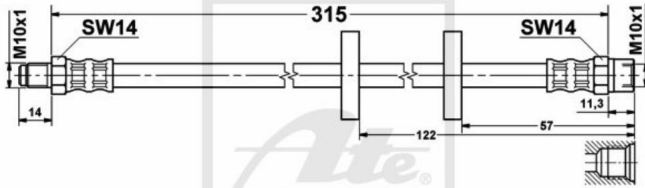

24.5170-0315.3 331309

ATE Bremsschlauch Bremsleitung vorne für VW Passat Stufenheck Variant

Nr.: 4642722

Angaben zur Produktsicherheit:

Hersteller:

Continental Aftermarket & Services GmbH
– Sodener Str. 9
– 65824 Schwalbach
– Deutschland