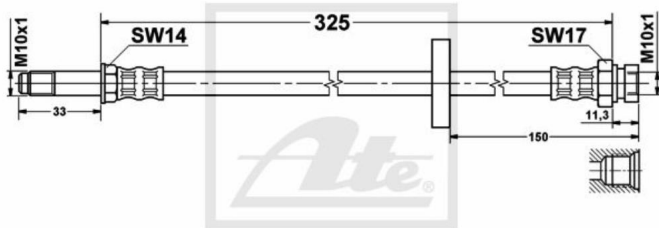

24.5166-0325.3 331293

ATE Bremsschlauch Bremsleitung vorne für Skoda Favorit Felicia I II

Nr.: 4642716

Angaben zur Produktsicherheit:

Hersteller:

Continental Aftermarket & Services GmbH
– Sodener Str. 9
– 65824 Schwalbach
– Deutschland