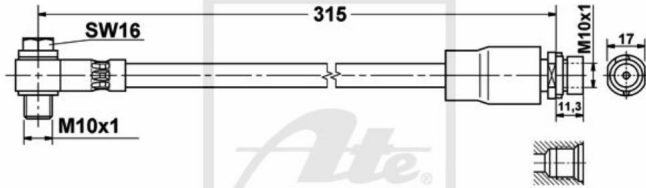

## ATE Bremsschlauch Bremsleitung hinten rechts für Ford Mondeo II Turnier

Nr.: 4642710

**Angaben zur Produktsicherheit:**

**Hersteller:**

Continental Aftermarket & Services GmbH  
– Sodener Str. 9  
– 65824 Schwalbach  
– Deutschland