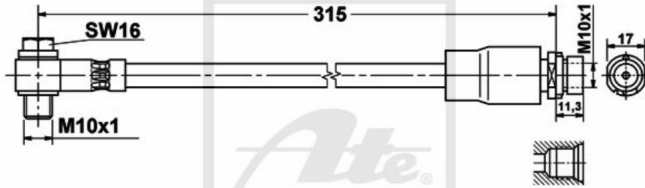

24.5164-0316.3 331210

ATE Bremsschlauch Bremsleitung hinten links für Ford Mondeo II Turnier

Nr.: 4642709

Angaben zur Produktsicherheit:

Hersteller:

Continental Aftermarket & Services GmbH
– Sodener Str. 9
– 65824 Schwalbach
– Deutschland