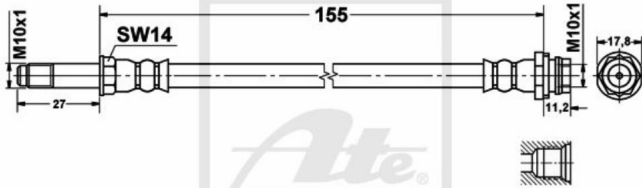

## ATE Bremsschlauch Bremsleitung hinten für Ford Galaxy S-Max Mondeo IV Turnier

Nr.: 4642707

**Angaben zur Produktsicherheit:**

**Hersteller:**

Continental Aftermarket & Services GmbH  
– Sodener Str. 9  
– 65824 Schwalbach  
– Deutschland