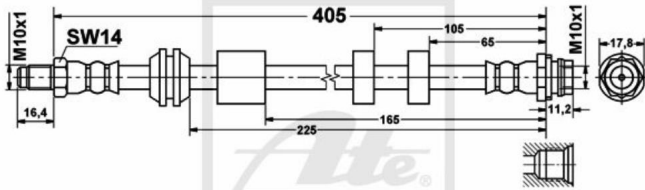

## ATE Bremsschlauch Bremsleitung vorne für Volvo XC70 II V60 I 24.5162-0405.3

Nr.: 4642706

**Angaben zur Produktsicherheit:**

**Hersteller:**

Continental Aftermarket & Services GmbH  
– Sodener Str. 9  
– 65824 Schwalbach  
– Deutschland