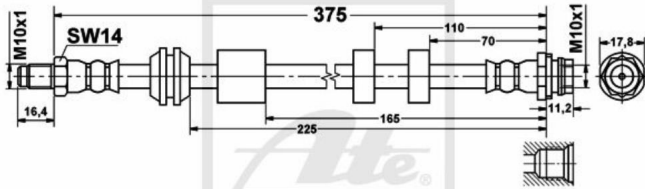

## ATE Bremsschlauch Bremsleitung vorne für Volvo V60 V70 III S60 II 24.5162-0375.3

Nr.: 4642704

**Angaben zur Produktsicherheit:**

**Hersteller:**

Continental Aftermarket & Services GmbH  
– Sodener Str. 9  
– 65824 Schwalbach  
– Deutschland