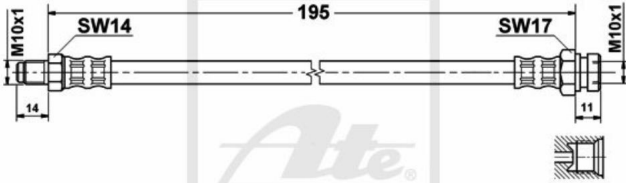

24.5159-0195.3 331153

## ATE Bremsschlauch hinten für Mitsubishi Pajero Sport I II 24.5159-0195.3

Nr.: 4642695

**Angaben zur Produktsicherheit:**

**Hersteller:**

Continental Aftermarket & Services GmbH  
– Sodener Str. 9  
– 65824 Schwalbach  
– Deutschland