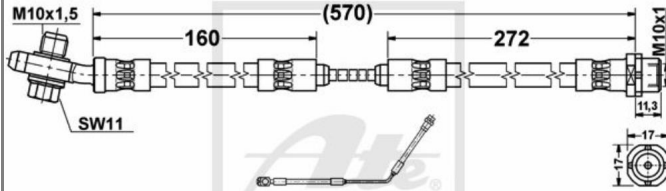

24.5157-0273.3 331305

ATE Bremsschlauch Bremsleitung hinten rechts für BMW X5 24.5157-0273.3

Nr.: 4642693

Angaben zur Produktsicherheit:

Hersteller:

Continental Aftermarket & Services GmbH
– Sodener Str. 9
– 65824 Schwalbach
– Deutschland