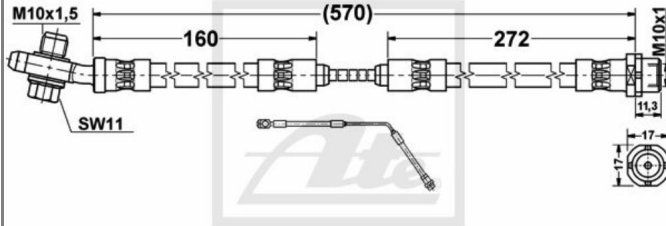

24.5157-0272.3 331304

ATE Bremsschlauch Bremsleitung hinten links für BMW X5 24.5157-0272.3

Nr.: 4642692

Angaben zur Produktsicherheit:

Hersteller:

Continental Aftermarket & Services GmbH
– Sodener Str. 9
– 65824 Schwalbach
– Deutschland