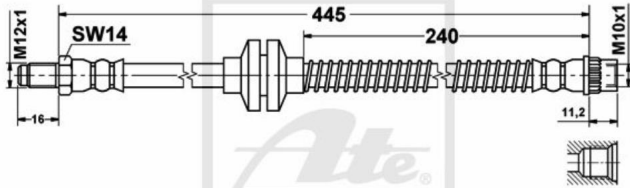

24.5155-0445.3 331057

## ATE Bremsschlauch Bremsleitung vorne für Renault Megane II Scénic 24.5155-0445.3

Nr.: 4642689

**Angaben zur Produktsicherheit:**

**Hersteller:**

Continental Aftermarket & Services GmbH  
– Sodener Str. 9  
– 65824 Schwalbach  
– Deutschland