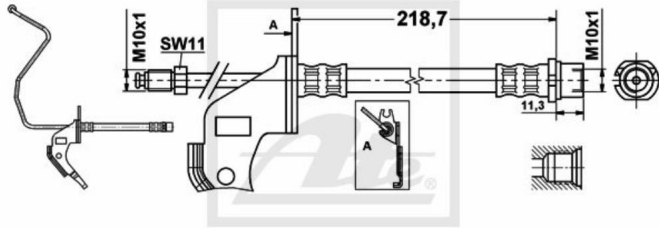

24.5152-0218.3 331042

ATE Bremsschlauch Bremsleitung hinten links für Opel Astra H CC 24.5152-0218.3

Nr.: 4642685

Angaben zur Produktsicherheit:

Hersteller:

Continental Aftermarket & Services GmbH
– Sodener Str. 9
– 65824 Schwalbach
– Deutschland