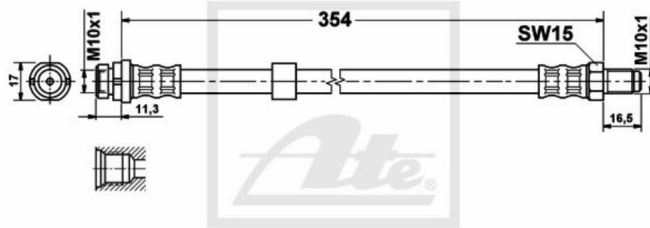

24.5148-0354.3 330992

ATE Bremsschlauch Bremsleitung hinten für Ford Tourneo Connect Transit

Nr.: 4642678

Angaben zur Produktsicherheit:

Hersteller:

Continental Aftermarket & Services GmbH
– Sodener Str. 9
– 65824 Schwalbach
– Deutschland