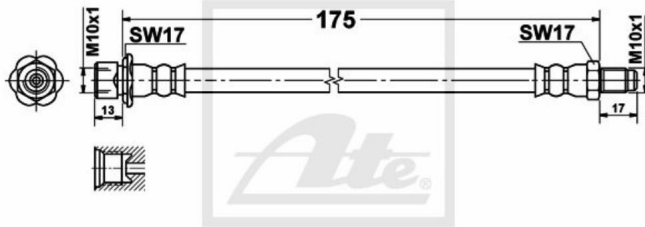

24.5145-0176.3 330965

ATE Bremsschlauch Bremsleitung hinten links für Toyota Avensis Verso

Nr.: 4642674

Angaben zur Produktsicherheit:

Hersteller:

Continental Aftermarket & Services GmbH
– Sodener Str. 9
– 65824 Schwalbach
– Deutschland