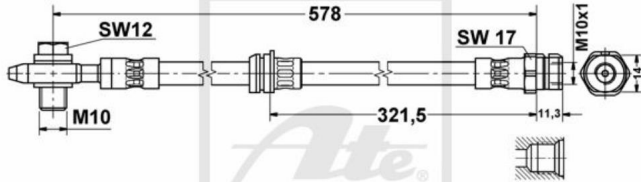

24.5143-0578.3 331168

ATE Bremsschlauch Bremsleitung vorne für VW Tiguan Van Q3 24.5143-0578.3

Nr.: 4642669

Angaben zur Produktsicherheit:

Hersteller:

Continental Aftermarket & Services GmbH

- Sodener Str. 9
- 65824 Schwalbach
- Deutschland