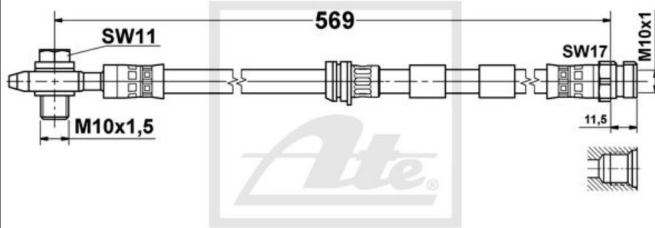

24.5143-0569.3 331398

ATE Bremsschlauch Bremsleitung vorne für Skoda Octavia I Combi Golf IV

Nr.: 4642668

Angaben zur Produktsicherheit:

Hersteller:

Continental Aftermarket & Services GmbH

- Sodener Str. 9
- 65824 Schwalbach
- Deutschland