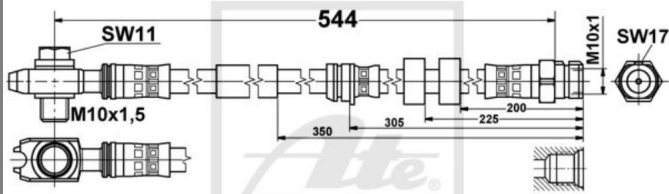

24.5143-0544.3 331420

ATE Bremsschlauch Bremsleitung vorne für VW Polo Van Stufenheck 24.5143-0544.3

Nr.: 4642666

Angaben zur Produktsicherheit:

Hersteller:

Continental Aftermarket & Services GmbH
– Sodener Str. 9
– 65824 Schwalbach
– Deutschland