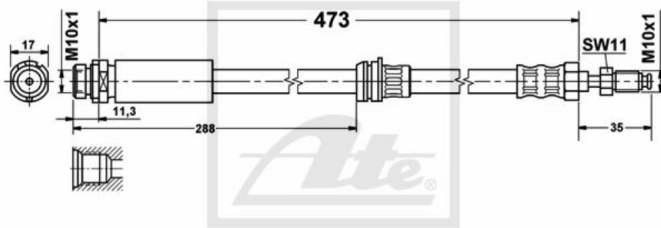

24.5141-0473.3 331303

ATE Bremsschlauch Bremsleitung vorne für Ford Fiesta V Van 2 24.5141-0473.3

Nr.: 4642662

Angaben zur Produktsicherheit:

Hersteller:

Continental Aftermarket & Services GmbH
– Sodener Str. 9
– 65824 Schwalbach
– Deutschland