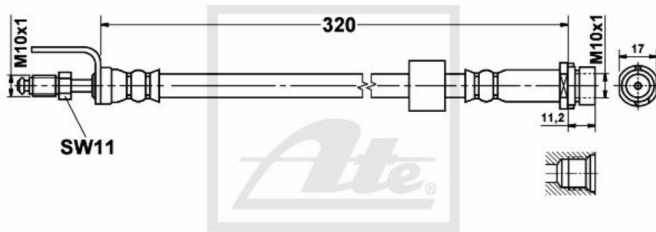

24.5141-0320.3 330949

ATE Bremsschlauch Bremsleitung vorne für Ford Transit Bus Tourneo 24.5141-0320.3

Nr.: 4642660

Angaben zur Produktsicherheit:

Hersteller:

Continental Aftermarket & Services GmbH
– Sodener Str. 9
– 65824 Schwalbach
– Deutschland